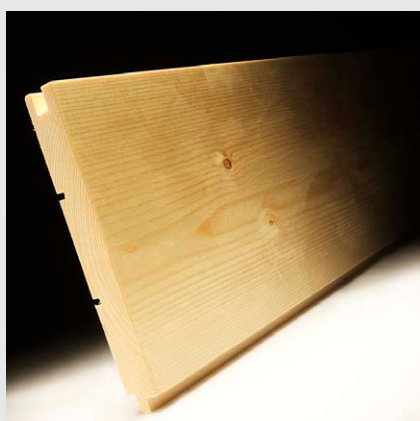

PROFILO MASCHIO FEMMINA SMUSSO STANDARD VISTE 1 FACCIA

ESSENZA	SPESSORE	LARGHEZZA	LUNGHEZZA
Pino	mm. 10	cm. 10	lunghezze varie
Abete	mm. 10	cm. 12	ml. 4.00
Abete	mm. 13	cm. 12	ml. 4.00
Abete	mm. 20	cm. 12/15/18/20	ml. 4.00
Abete	mm. 25	cm. 20/25/30	ml. 4.00
Larice	mm. 20	cm. 12/15/20	ml. 4.00

PROFILO MASCHIO FEMMINA SENZA SMUSSO VISTE 1 FACCIA

ESSENZA	SPESSORE	LARGHEZZA	LUNGHEZZA
Abete	mm. 20	cm. 12/15/18/20	ml. 4.00
Abete	mm. 25	cm. 20/25/30	ml. 4.00
Larice	mm. 20	cm. 12/15/20	ml. 4.00

PROFILO MASCHIO FEMMINA VISTE A 2 FACCE

ESSENZA	SPESSORE	LARGHEZZA	LUNGHEZZA
Abete	mm. 25	cm. 15	ml. 4.00
Abete	mm. 32	cm. 15/20	ml. 4.00
Abete	mm. 39	cm. 15	ml. 4.00
Larice	mm. 32	cm. 15	lunghezze varie
Larice	mm. 42	cm. 15	lunghezze varie